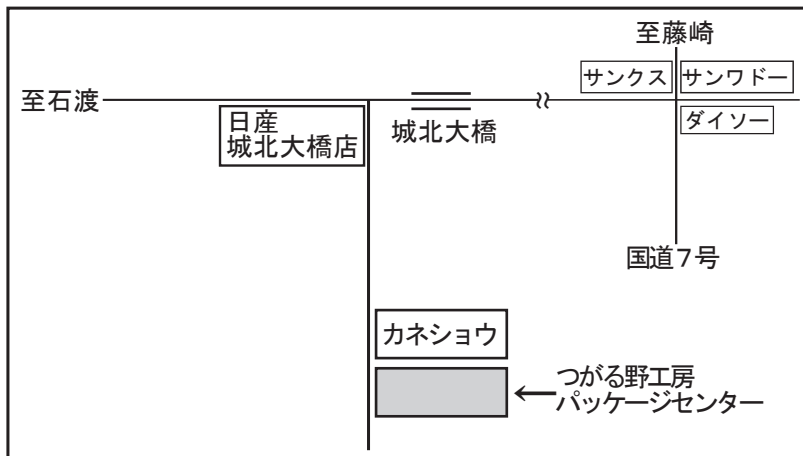

社会福祉法人 桜葉会 施設案内図

つがる野工房パッケージセンター

〒036-8326

青森県弘前市藤野2-10-3

藤代工業団地内

つがる野工房

〒036-8074

青森県弘前市津賀野瀬ノ上43-1