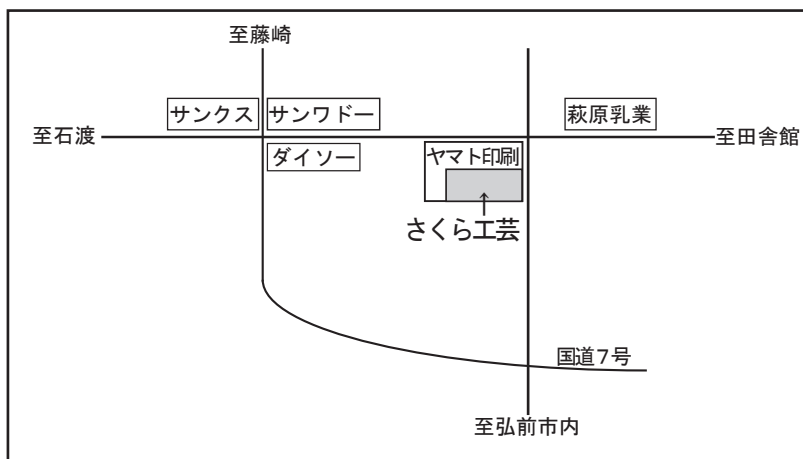

さくら工芸

〒036-8061

青森県弘前市神田4-4-20