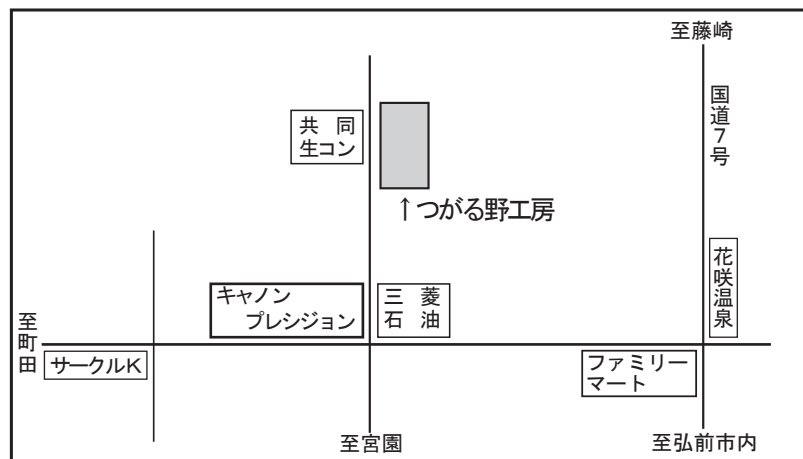

社会福祉法人 桜葉会 施設案内図

つがる野工房パッケージセンター

〒036-8326

青森県弘前市藤野2-10-3

藤代工業団地内

つがる野工房

〒036-8074

青森県弘前市津賀野瀬ノ上43-1