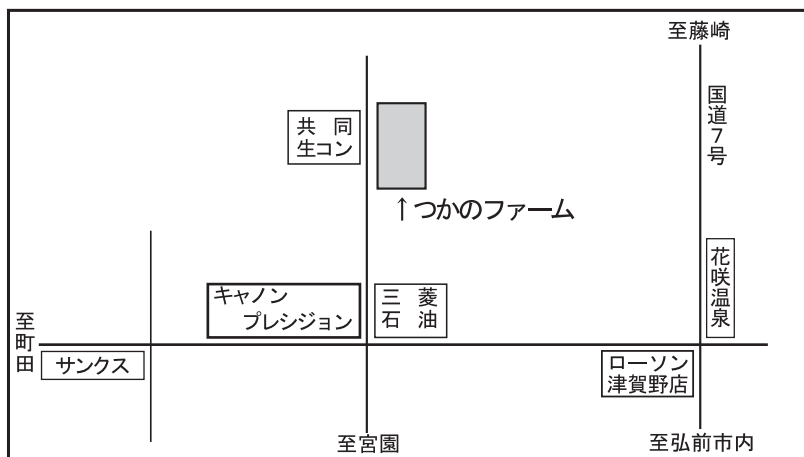

つかのファーム

〒036-8074

青森県弘前市津賀野瀬ノ上43-1